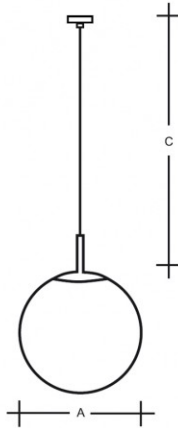

POLARIS ZKS ZKS.L4.400.X

Typ: závěsné svítidlo

Stínítko: bílé ručně foukané trojvrstvé sklo opál mat

Závěs: samonosný vodič bílé nebo černé barvy vyztužený ocelovým lankem min. délky 300 mm

Barva: RAL9003 (31); chrom (80); mosaz (84)

W	K	Světelný tok modulu lm	Světelný tok svítidla lm	A (mm)	C (mm)	Hmotnost (g)
16,5	4000	2751	2450	400	2000	8200

Napětí: 230V

IK kód: IK01

Předřadník: Driver

CRI: >80

Životnost LED: L80/F10 50000 hodin

Watt: 16,5 W